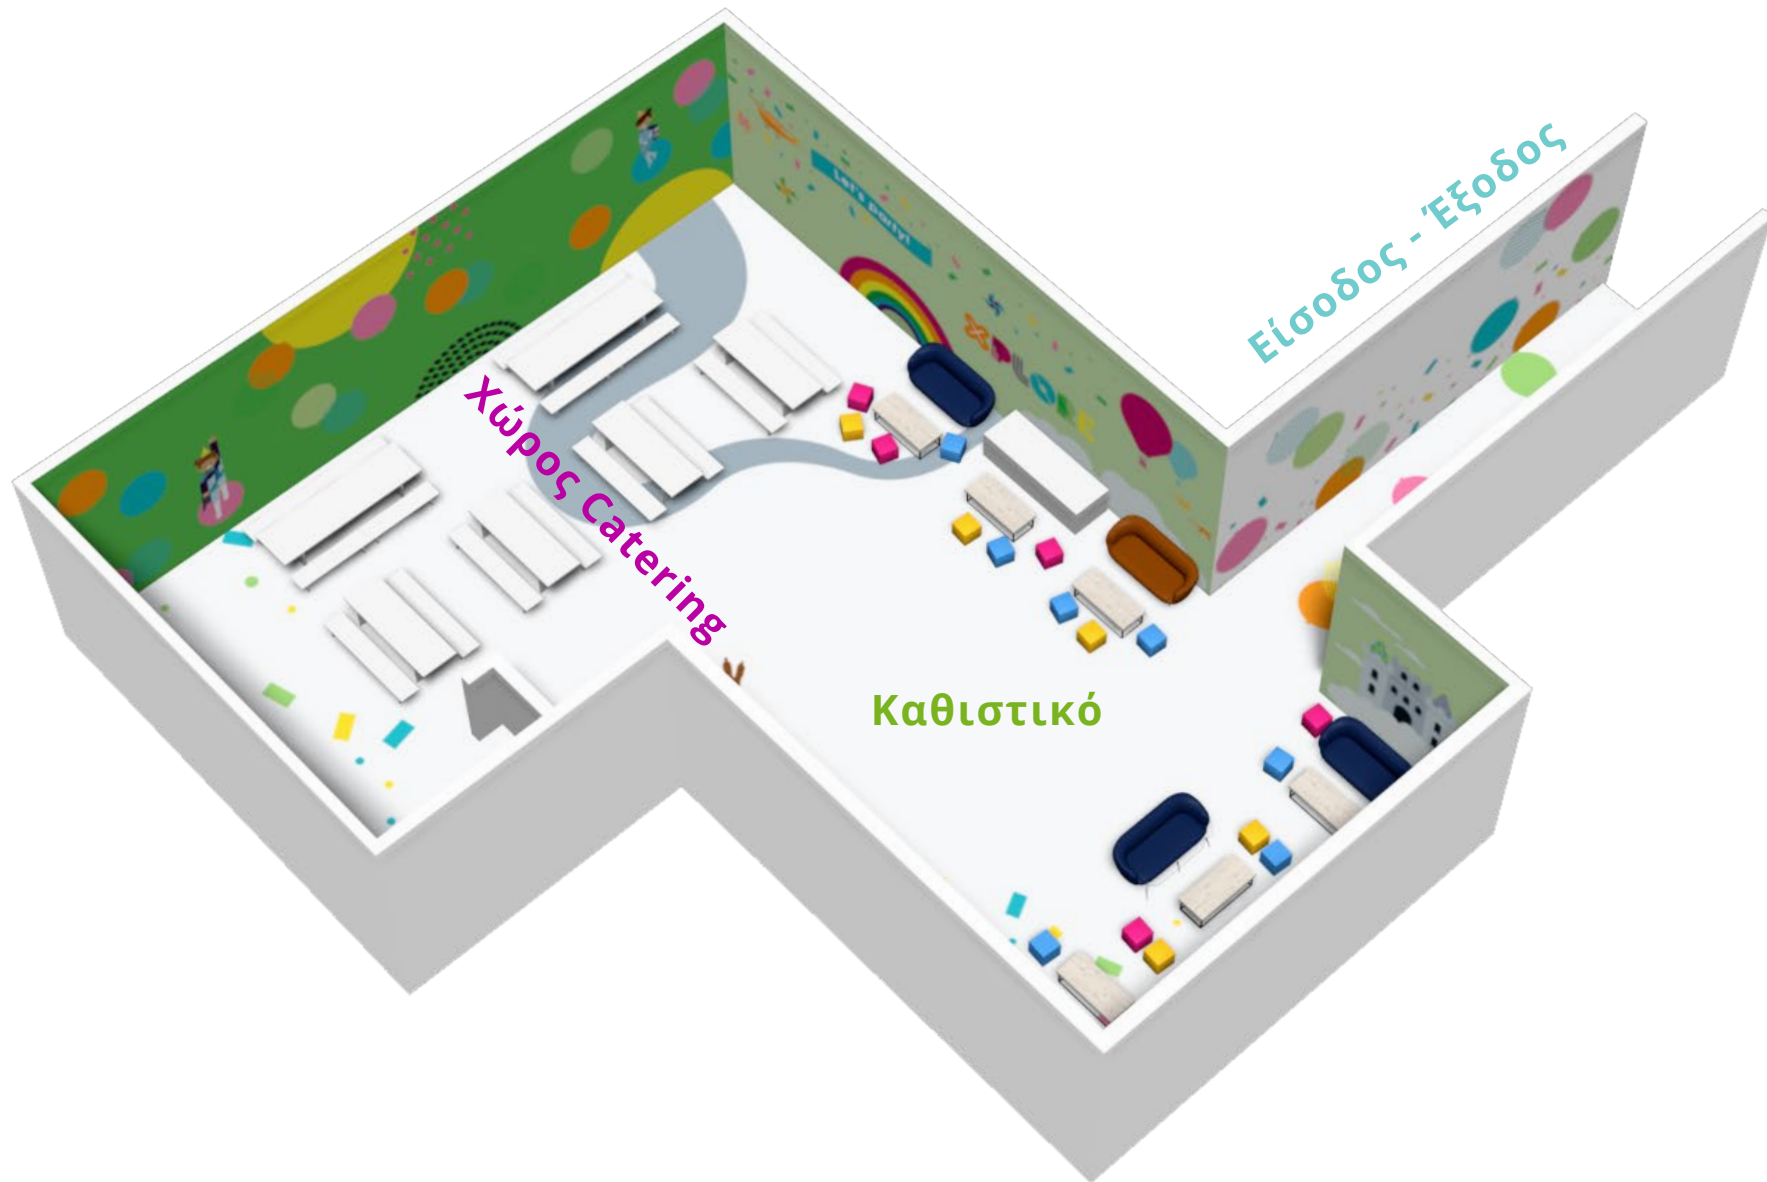

Αίθουσα Party Room 1

Κάτοψη

Αίθουσα Party Room 2

Τιμοκατάλογος

Εισιτήρια		Τιμή / Παιδί
1 Ζώνη		€ 7,90
2 Ζώνες		€ 13,00
3 Ζώνες		€ 19,00
Υπηρεσίες	Δευτέρα - Παρασκευή	Σάββατο - Κυριακή
Party Room 1	€ 230,00	€ 290,00
Party Room 2	€ 310,00	€ 390,00
Facilitator ανά 10 παιδιά	€ 60,00	€ 60,00
Face Painting ανά 10 παιδιά	€ 60,00	€ 60,00