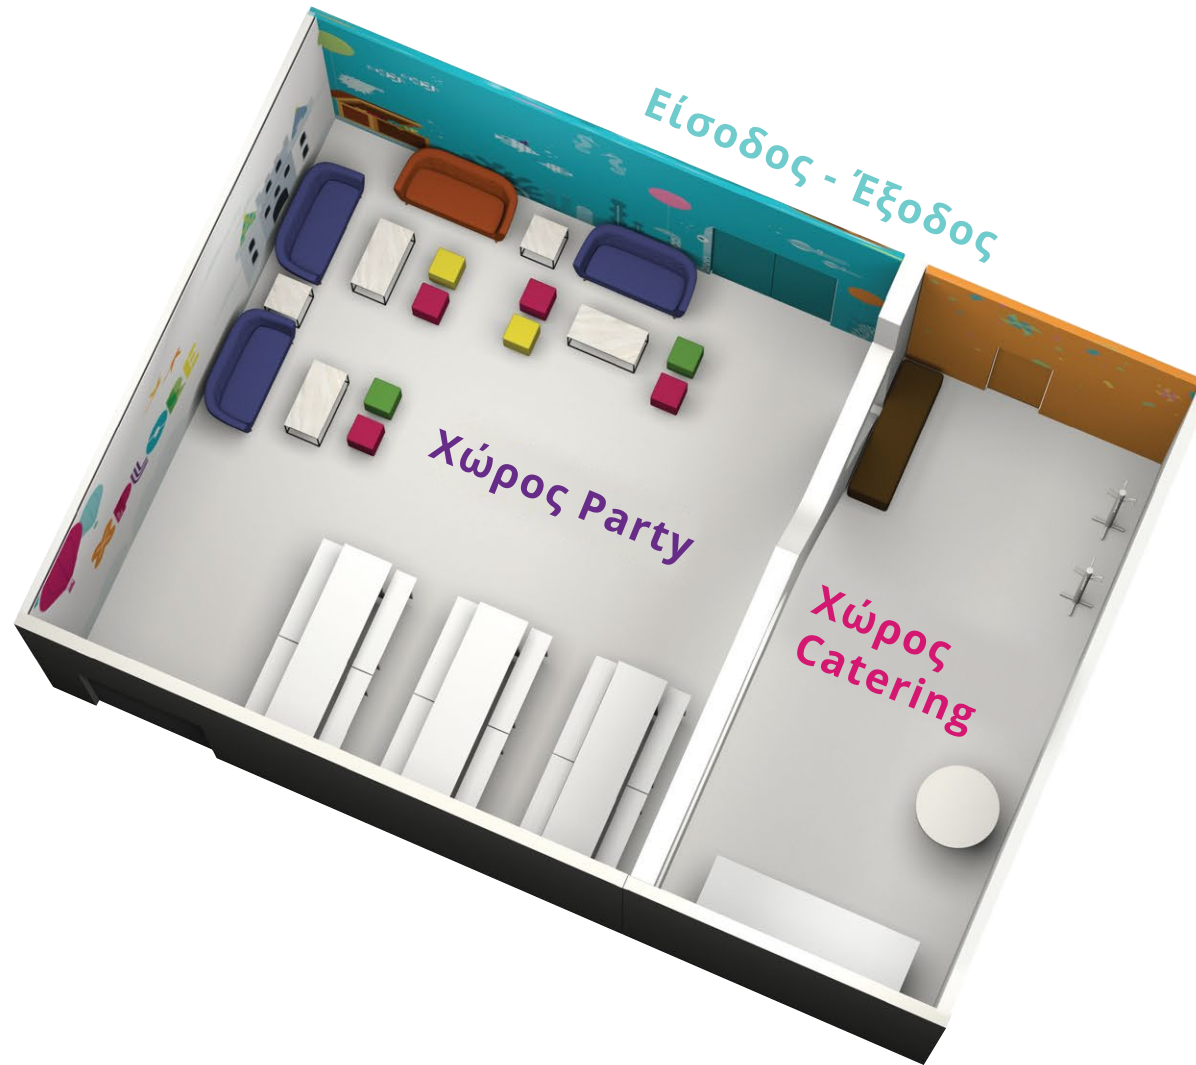

Αίθουσα Party Room 1

Κάτοψη

Αίθουσα Party Room 2

Τιμοκατάλογος

Εισιτήρια		Τιμή / Παιδί
1 Ζώνη		€ 7,90
2 Ζώνες		€ 13,00
3 Ζώνες		€ 19,00
Υπηρεσίες	Δευτέρα - Παρασκευή	Σάββατο - Κυριακή
Party Room 1	€ 230,00	€ 290,00
Party Room 2	€ 310,00	€ 390,00
Facilitator ανά 10 παιδιά	€ 60,00	€ 60,00
Face Painting ανά 10 παιδιά	€ 60,00	€ 60,00