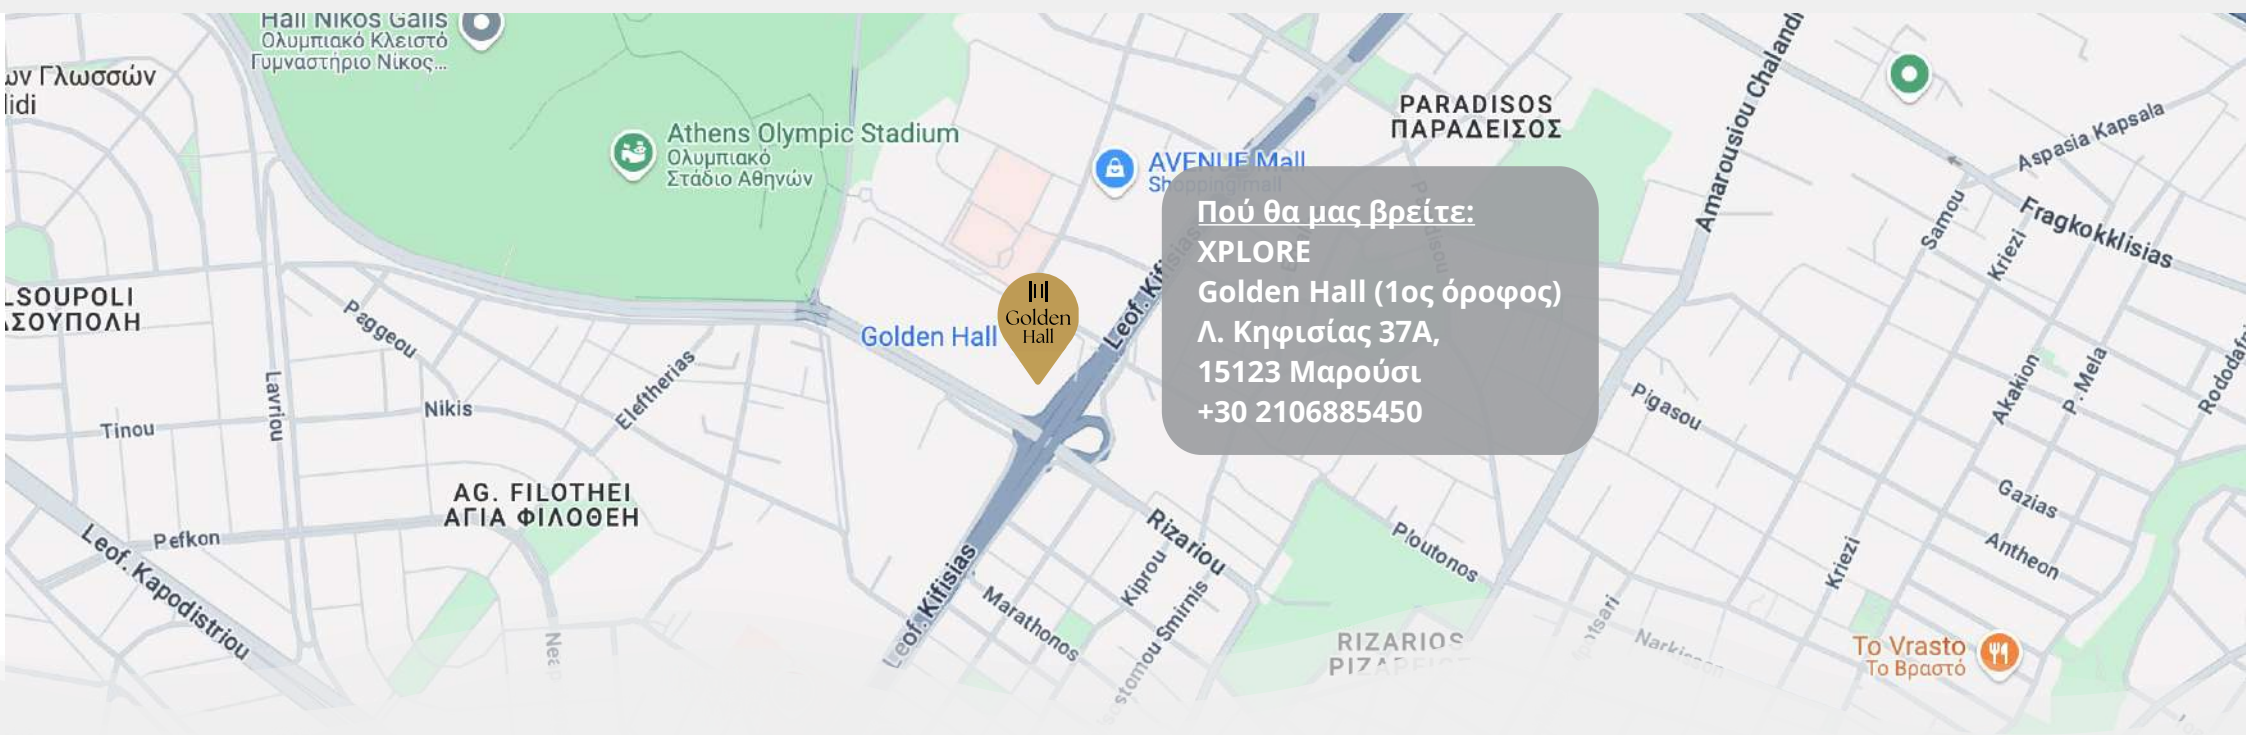

Συνολική επιφάνεια:
175 τ.μ.

Κάτοψη

Photo Gallery

Επισκεφθείτε το XPLORE

Πού θα μας βρείτε:
XPLORE
Golden Hall (1ος όροφος)
Λ. Κηφισίας 37Α,
15123 Μαρούσι
+30 2106885450

Επικοινωνία

Για εκδήλωση ενδιαφέροντος ή περισσότερες πληροφορίες, παρακαλούμε επικοινωνήστε μαζί μας μέσω: