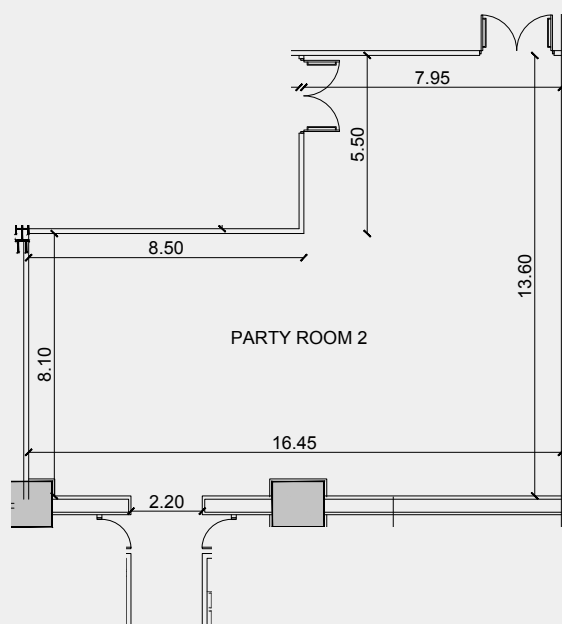

Συνολική επιφάνεια:
175 τ.μ.

Κάτοψη

Photo Gallery

Επισκεφθείτε το XPLORE

Πού θα μας βρείτε:
XPLORE
Golden Hall (1ος όροφος)
Λ. Κηφισίας 37Α,
15123 Μαρούσι
+30 2106885450

Επικοινωνία

Για εκδήλωση ενδιαφέροντος ή περισσότερες πληροφορίες, παρακαλούμε επικοινωνήστε μαζί μας μέσω: