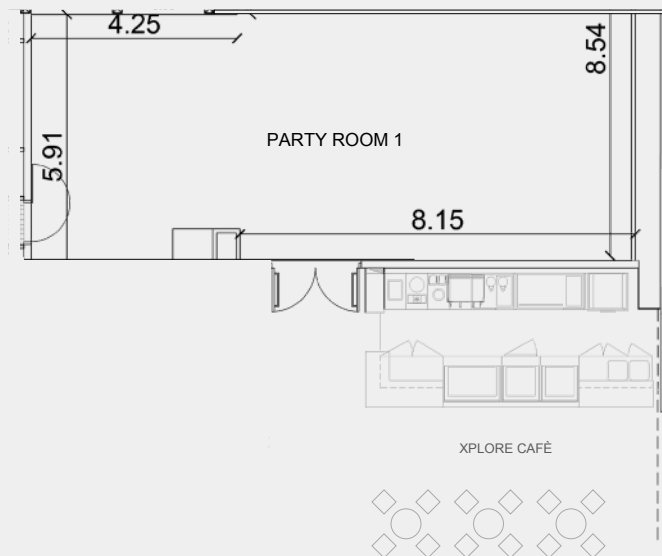

Αίθουσα Party Room 1

Αίθουσα Party Room 1

Η αίθουσα Party Room 1 βρίσκεται στο επίπεδο 0 του XPLORE, ανάμεσα στις θεματικές ζώνες XPLORE Adventure και το ενυδρείο XPLORE Oceans.

Αποτελεί μια εξαιρετική επιλογή για τις στιγμές διασκέδασης μικρών και μεγάλων, λόγω του μοναδικού σχεδιασμού και των εναλλακτικών επιλογών διακόσμησης.

έως 122 άτομα
(ανάλογα με τη διαμόρφωση του χώρου)

Συνολική επιφάνεια:
120 τ.μ.

Κάτοψη

Photo Gallery

Αίθουσα Party Room 2

Αίθουσα Party Room 2

Η αίθουσα Party Room 2 βρίσκεται στο επίπεδο 0 του XPLORE. Ένας ξεχωριστός χώρος εντός της θεματικής ζώνης XPLORE Adventure ο οποίος αποτελεί ιδανική πρόταση για εκδηλώσεις μεγαλύτερης κλίμακας.